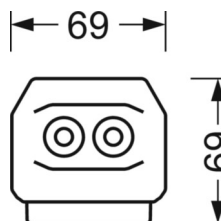

## Оптика

Оснастка	LED, цветопередача/оттенок света CRI ≥ 80 / 6500K
Допуск для координаты цветности (MacAdam)	3SDCM
Номинальный световой поток	13751lm
Срок службы LED	50000h L80/B10 (Tq 25°C), 70000h L80/B50 (Tq 25°C)
светоотдача светильников	157lm/W
Угол излучения	95° (C0) / 95° (C90)
UGR поп./вдоль	24.5 / 25.9

## DEEP-LINK

<https://www.regiolum.de/ru/article/19512006204>

Ссылка	LED 14000lm 865
ηLB	100 %
Φ ↓/↑	98 % / 2 %
UGR поп./вдоль	24.5 / 25.9

**Механика**

цвет корпуса	черный RAL 9005
размеры (LxWxH/DxH)	1531mm x 55mm x 37mm
вес (нетто)	1.65kg
Вид монтажа	сборка трековых систем, световая структура

**размеры**

L	1531 mm	Длина
В	55 mm	Ширина
Н	37 mm	Высота