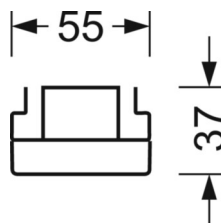

## Оптика

Оснастка	LED, цветопередача/оттенок света CRI ≥ 80 / 6500K
Допуск для координаты цветности (MacAdam)	3SDCM
Номинальный световой поток	13751lm
Срок службы LED	50000h L80/B10 (Tq 25°C), 70000h L80/B50 (Tq 25°C)
светоотдача светильников	157lm/W
Угол излучения	95° (C0) / 95° (C90)
UGR поп./вдоль	24.5 / 25.9

## DEEP-LINK

<https://www.regiolum.de/ru/article/19512006204>

Ссылка	LED 14000lm 865
ηLB	100 %
Φ ↓/↑	98 % / 2 %
UGR поп./вдоль	24.5 / 25.9

**Механика**

цвет корпуса	черный RAL 9005
размеры (LxWxH/DxH)	1531mm x 55mm x 37mm
вес (нетто)	1.65kg
Вид монтажа	сборка трековых систем, световая структура

**размеры**

L	1531 mm	Длина
В	55 mm	Ширина
Н	37 mm	Высота