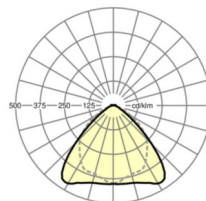

параметры

номер заказа	19512006204
код EAN	4020863464807
номер таможенного тарифа	94051190
Знак прохождения контроля	IP 64, класс защиты I, ENEC10 VDE, F, D, HACCP DIN10500/Food/IFS-пригодность для применения/BRC, Indoor, CE
Степень ударопрочности IK	IK03 (-20°C bis 25°C)
Температура окружения	ta -20°C в 25°C
Особые свойства	Готовность к IoT «Ready for IoT»
Гарантийный срок	5 лет
Государственные программы поддержки	BEG - государственные субсидии для энергосберегающих зданий (действительна только для Германии)

электротехника

Балласт	Электронный драйвер DALI2 (1 штука)
Мощность системы	88W
сетевое напряжение	230V/50Hz
автоматический предохранитель (пусковой ток)	13 штук/B10, 24 штук/B16, 25 штук/C10, 40 штук/C16
класс энергосбережения/Источник света	B

Оптика

Оснастка	LED, цветопередача/оттенок света CRI ≥ 80 / 6500K
Допуск для координаты цветности (MacAdam)	3SDCM
Номинальный световой поток	13751lm
Срок службы LED	50000h L80/B10 (Tq 25°C), 70000h L80/B50 (Tq 25°C)
светоотдача светильников	157lm/W
Угол излучения	95° (C0) / 95° (C90)
UGR поп./вдоль	24.5 / 25.9

DEEP-LINK

<https://www.regiolum.de/ru/article/19512006204>

Ссылка	LED 14000lm 865
ηLB	100 %
Φ ↓/↑	98 % / 2 %
UGR поп./вдоль	24.5 / 25.9